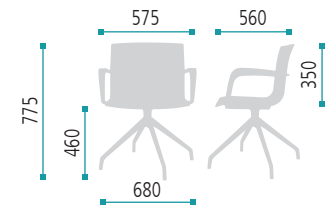

optional pannello sedile da tappezzare
optional seat panel for upholstery

CROMATO
CHROME

BIANCO
WHITE

NERO
BLACK

GRIGIO RAL 7024
GREY RAL 7024

BIANCO
WHITE

optional gambe
legs optional

PLASTIC COLOURS