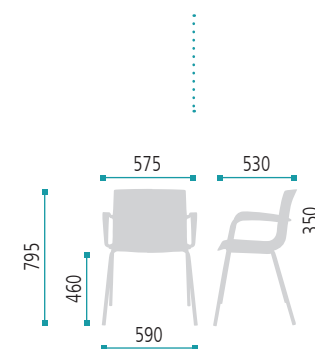

optional pannello sedile da tappezzare
optional seat panel for upholstery