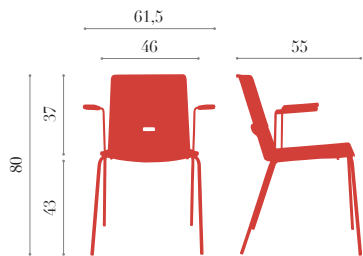

duetta

Lo sgabello nelle sue due altezze (630-730 mm) soddisfa le esigenze
uso cucina ed uso bar.

*The stool in its two heights (630-730 mm) meets the needs
of kitchen and bar use.*

*El tabuete en sus dos alturas (630-730 mm) cumple con las necesidades
del uso en cocina y bar.*

*Le tabouret avec deux dimensions (630-730 mm) répond à tout besoin
d'emploi pour la cuisine et le bar.*

duetta

duetta

Основной склад: г. Санкт-Петербург,
п. Парголово, ул. Подгорная, д.6
(въезд с ул. Железнодорожной, д.11)
тел. 8 (812) 242 80 99