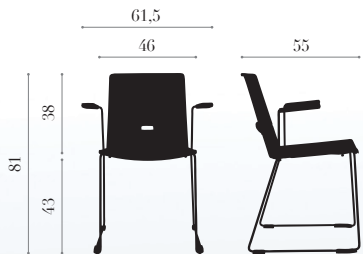

A completare la gamma le versioni con braccioli, con gli stessi colori degli schienali e sedili.
To complete the range, the armrest versions offer the same colours as the seats and backs.
Para completar la gama, la version con brazos, en los mismos colores de los asientos y respaldos.
Les versions pour accoudoirs – aux mêmes couleurs que les assises et dossiers – complètent la gamme.