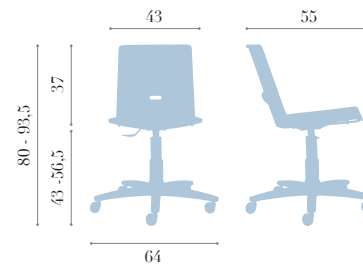

duetta

Lo sgabello nelle sue due altezze (630-730 mm) soddisfa le esigenze
uso cucina ed uso bar.

*The stool in its two heights (630-730 mm) meets the needs
of kitchen and bar use.*

*El tabuete en sus dos alturas (630-730 mm) cumple con las necesidades
del uso en cocina y bar.*

*Le tabouret avec deux dimensions (630-730 mm) répond à tout besoin
d'emploi pour la cuisine et le bar.*

duetta

duetta

Основной склад: г. Санкт-Петербург,
п. Парголово, ул. Подгорная, д.6
(въезд с ул. Железнодорожной, д.11)
тел. 8 (812) 242 80 99