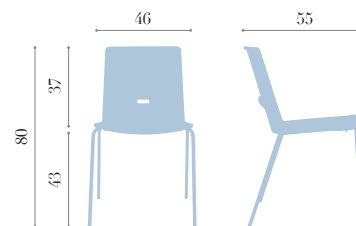

La possibilità di associare due colori diversi la rende personalizzabile.
The ability to combine two different colors makes it customisable.
La capacidad de asociar dos colores diferentes hace que sea personalizable.
L'option de pouvoir combiner deux couleurs la rend customizable.

duetto