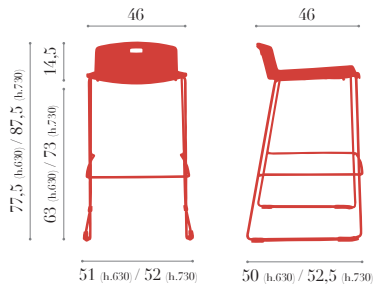

duetta

Lo sgabello nelle sue due altezze (630-730 mm) soddisfa le esigenze
uso cucina ed uso bar.

*The stool in its two heights (630-730 mm) meets the needs
of kitchen and bar use.*

*El tabuete en sus dos alturas (630-730 mm) cumple con las necesidades
del uso en cocina y bar.*

*Le tabouret avec deux dimensions (630-730 mm) répond à tout besoin
d'emploi pour la cuisine et le bar.*

duetta

duetta

Основной склад: г. Санкт-Петербург,
п. Парголово, ул. Подгорная, д.6
(въезд с ул. Железнодорожной, д.11)
тел. 8 (812) 242 80 99